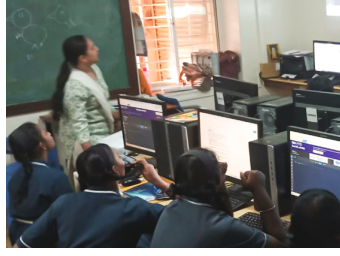

- इयत्ता ५ वी ते ७ वी सेमी इंग्रजीसाठी दुपार विभागात वर्गाची सोय.
- वातानुकूलित संगणक कक्ष
- अवकाश प्रयोग शाळा, सुसज्ज रोबोटिक्स लॅब
- प्रत्येक वर्गात smart TV सुविधा
- समृद्ध संगीत, गायन व चित्रकला विभाग
- इयत्ता ७ वी पासून AI व कोडिंगचे प्रशिक्षण वर्ग
- इयत्ता ७ वी पासून STEM Tinkering Lab अंतर्गत रोबोटिक्स विषयाचे मार्गदर्शन
- व्यक्तिमत्व विकास केंद्रातर्फे तज्ज्ञ व अनुभवी मार्गदर्शकांतर्फे समुपदेशन
- सक्रिय पालक शिक्षक संघ व माता पालक संघ
- इयत्ता ५ वी ते १० वीच्या सर्व विद्यार्थिनींसाठी स्वसंरक्षण प्रशिक्षणाची सुविधा
- विद्यार्थिनींसाठी अपघात विमा योजना,
- कुलपद्धती - प्रशालेची समृद्ध परंपरा
- भारतीय संस्कृतीला अनुसरून विविध सहशालेय कार्यक्रमांतून सर्वांगीण विकास
- टेलिस्कोप च्या माध्यमातून 'अवकाश -निरीक्षणाची विद्यार्थिनींना संधी
- 'मुख्यमंत्री माझी शाळा - सुंदर शाळा' (टप्पा २) URC-५ मध्ये तीन लाखांचे रोख पारितोषिक प्राप्त

## शाळेची प्रमुख वैशिष्ट्ये

Chat GPT व AI प्रशिक्षण

Coding चे प्रशिक्षण

भरतनाट्यम् नृत्य प्रकाराचे प्रशिक्षण

Spoken English चे वर्ग

सचिन पानवलकर अवकाश निरीक्षण केंद्र

सेल्फ डिफेन्स प्रशिक्षण

प्रशालेच्या विद्यार्थिनींनी तयार केलेला पाण्याची अशुद्धता तपासणारा व पाणी शुद्ध करणारा अमृत दर्पण रोबोट